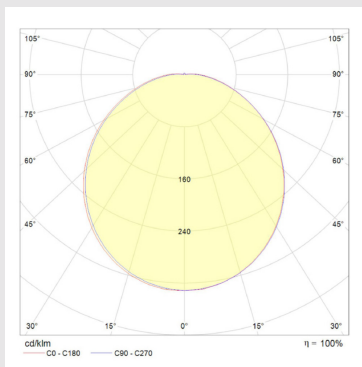

Dimensions (mm)	Ø: 435 x D: 100 mm
Product Net Weight (kg)	3.16 kg
Barcode	5055807622288
Box Dimensions (mm)	L: 451 x W: 442 x D: 112 mm
Box Gross Weight (kg)	3.36 kg

Units/Outer Carton	5
Outer Carton Barcode	15055807622285
Outer Carton Dimensions (mm)	L: 475 x W: 465 x D: 590 mm
Outer Carton Gross Weight (kg)	16.8 kg